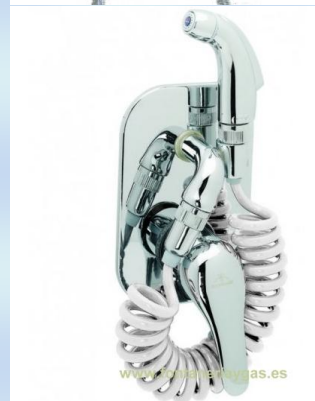

Mujeres Limpieza, Frescura y Confianza en estados de embarazo, menstruación y en general, sobre todo si no se tiene un bidé.

Hombres Limpieza con agua dulce en lugares con bello, evita irritaciones y deja una limpieza mayor en partes intimas.

Niñ@s Limpieza especialmente si usan pañales. Crea hábitos más higiénicos. Prevención de enfermedades.

Personas Mayores Limpieza y comodidad, se puede adaptar con un simple colgador a la altura de la mano que nos interese **En general** es Ideal para personas que les cueste usar el bidé, o con artritis, distrofia muscular, esclerosis, hemorroides... o simplemente por comodidad. Made in Spain. Garantía desde fabrica,

PACK DEL GRIFO 1 AGUA:

- 1 Plataforma para la pared, con embellecedor, tomas de agua y Colgador
- Los 2 Tubos con arandelas, 1 PVC y 1 Cromo
- 1 Grifo Pistola con gatillo progresivo.
- 1 Cinta Teflón para la Plataforma "T" en la pared.

Recambios o Repuestos:

- Grifo Bidé. Disponemos en stock al precio de 8,20 € IVA Incluido
- Tubo al Grifo. Es un tubo standard como el de la ducha que en versión cromada hay en cualquier suministrador de Fontanería o en almacenes. (4,90 € IVA Incluido PVC o Cromo)

Precauciones en el Uso: La llave de paso del tubo se ha de cerrar después de su uso.

Figura 1: Frontal