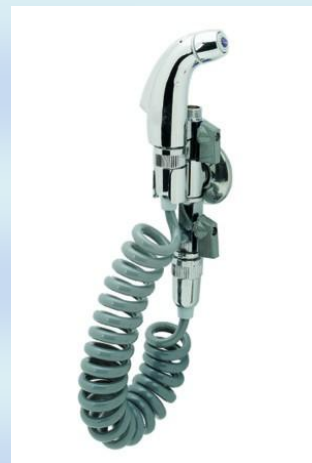

Mujeres Limpieza, Frescura y Confianza en estados de embarazo, menstruación y en general, sobretodo si no se tiene un bidé.

Hombres Limpieza con agua dulce en lugares con bello, evita irritaciones y deja una limpieza mayor en partes intimas.

Niñ@s Limpieza especialmente si usan pañales. Crea hábitos más higiénicos. Prevención de enfermedades.

Personas Mayores Limpieza y comodidad, se puede adaptar con un simple colgador a la altura de la mano que nos interese **En general** es Ideal para personas que les cueste usar el bidé, o con artritis, distrofia muscular, esclerosis, hemorroides... o simplemente por comodidad. Made in Spain. Garantía desde fabrica,

PACK DEL GRIFO 1 AGUA:

- 1 Plataforma "T" con 2 llaves de paso y Colgador
- Los 2 Tubos con arandelas, 1 PVC y 1 Cromo
- 1 Grifo Pistola con gatillo progresivo.
- 1 Cinta Teflón para la Plataforma "T" en la pared.

Recambios o Repuestos:

- Grifo Bidé. Disponemos en stock al precio de 8,20 € IVA Incluido
- Tubo al Grifo. Es un tubo standard como el de la ducha que en versión cromada hay en cualquier suministrador de Fontanería o en almacenes. (4,90 € IVA Incluido PVC o Cromo)

Precauciones en el Uso: La llave de paso del tubo se ha de cerrar después de su uso.

Figura 1: Toma de la Cisterna