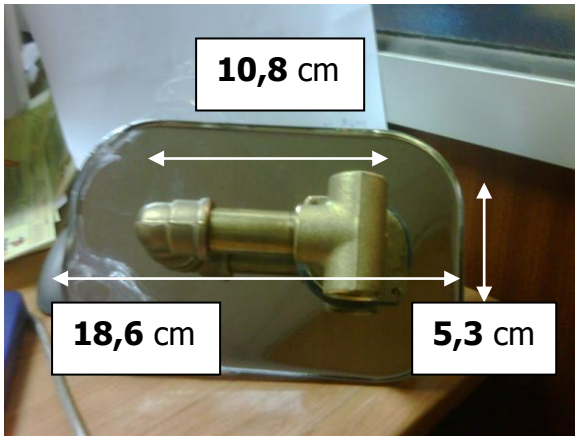

GRIFO BIDE. Versión 2 Aguas.

Necesita Reforma en la instalación.

Parte **Trasera**. Rosca 1/2" para 2 tomas de agua. Las medidas son aproximadas,

Parte **Delantera**. Colgador para el grifo pistola, entrada para el tubo del grifo, cartucho para el acople del monomando.

Producto "Grifo Bidé", 2 aguas.

Modelos 302 Tubo de Cromo/ 302 Tubo de PVC.

Certificado al producto AENOR ISO 9001.

Opciones: Tubo Cromado o PVC (el cromado es similar al clásico de ducha y el de PVC es semejante al de teléfono con más diámetro).