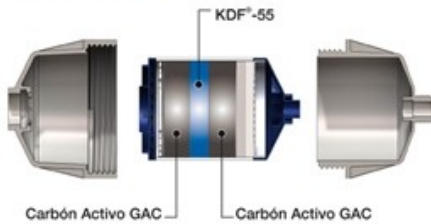

Shower Filter Filtro de Ducha

BENEFICIOS

Disfrute de un **cabello más suave** y cuidado.
Proteja su piel de los elementos oxidantes del agua de red.
Cuando el filtro se instala en su ducha se **elimina el cloro** y **otros elementos químicos**, de forma que las proteínas esenciales de su piel y cabello no quedan "blanqueadas" por el agua de red.